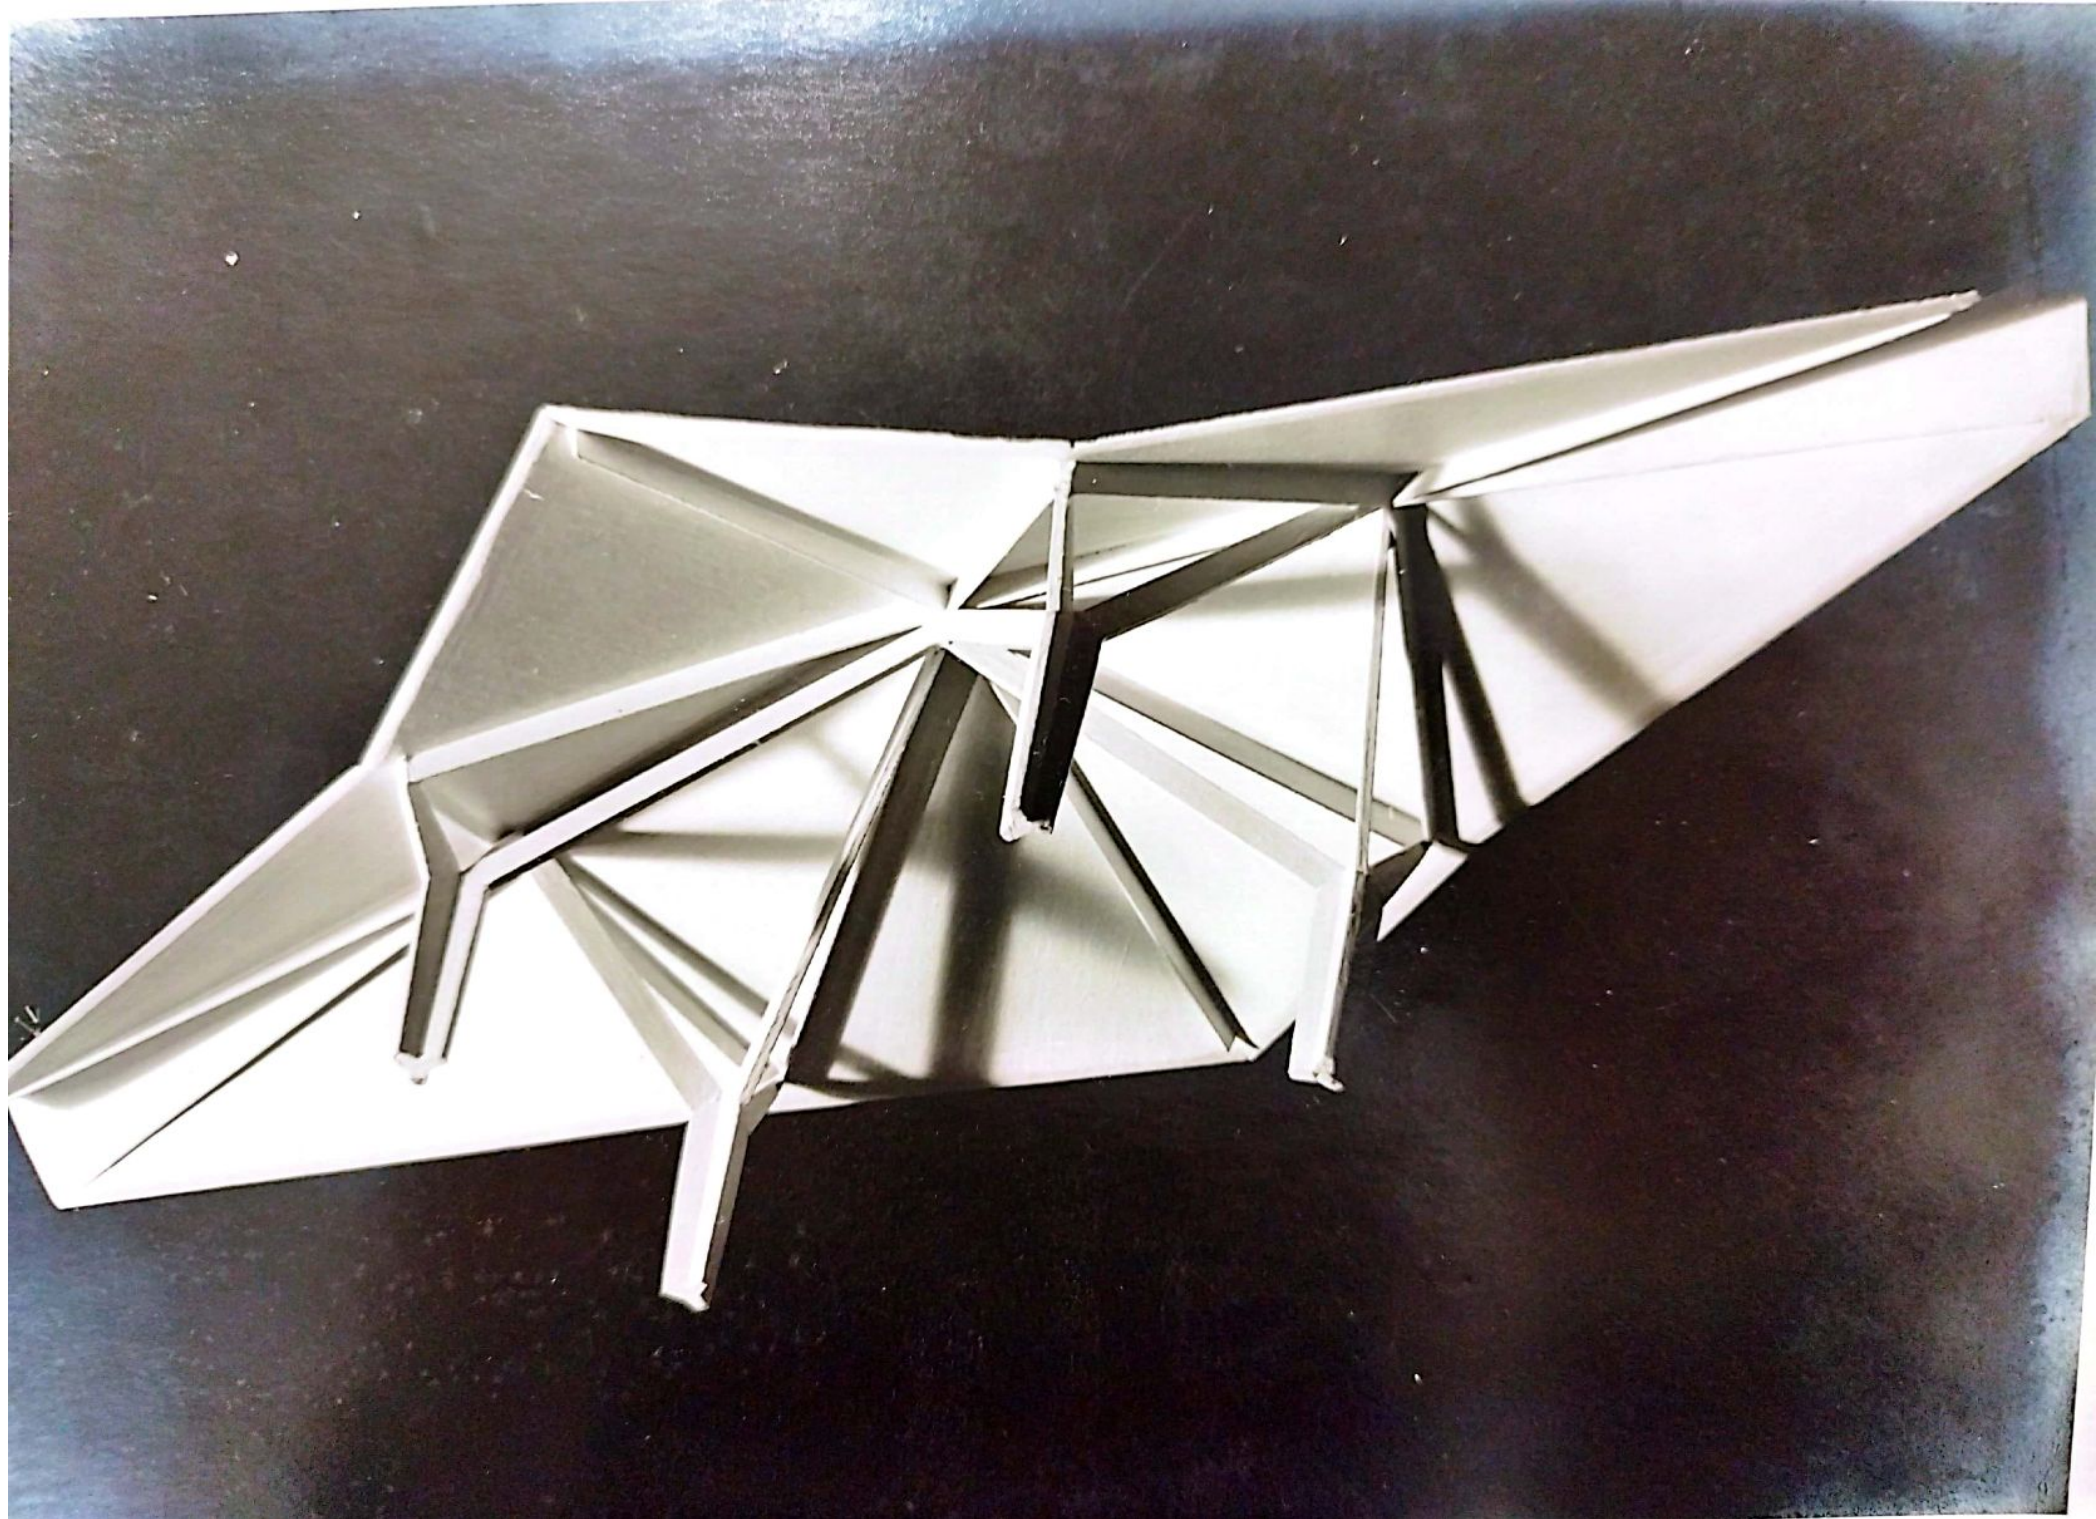

Chiesa della

Maddalena delle Lacrime

Siracusa

Chinese to Graecus

1870

1870

1870

1870

1870

PIANTA GENERALE 1:500

PROSPETTO 1:200

FIANCO 1:200

CARPENTERIA DELLA STRUTTURA IN FERROCEMENTO  
DELLA COPERTURA 1:200

FACCIATA PRINCIPALE

§ SEZIONE 1:100