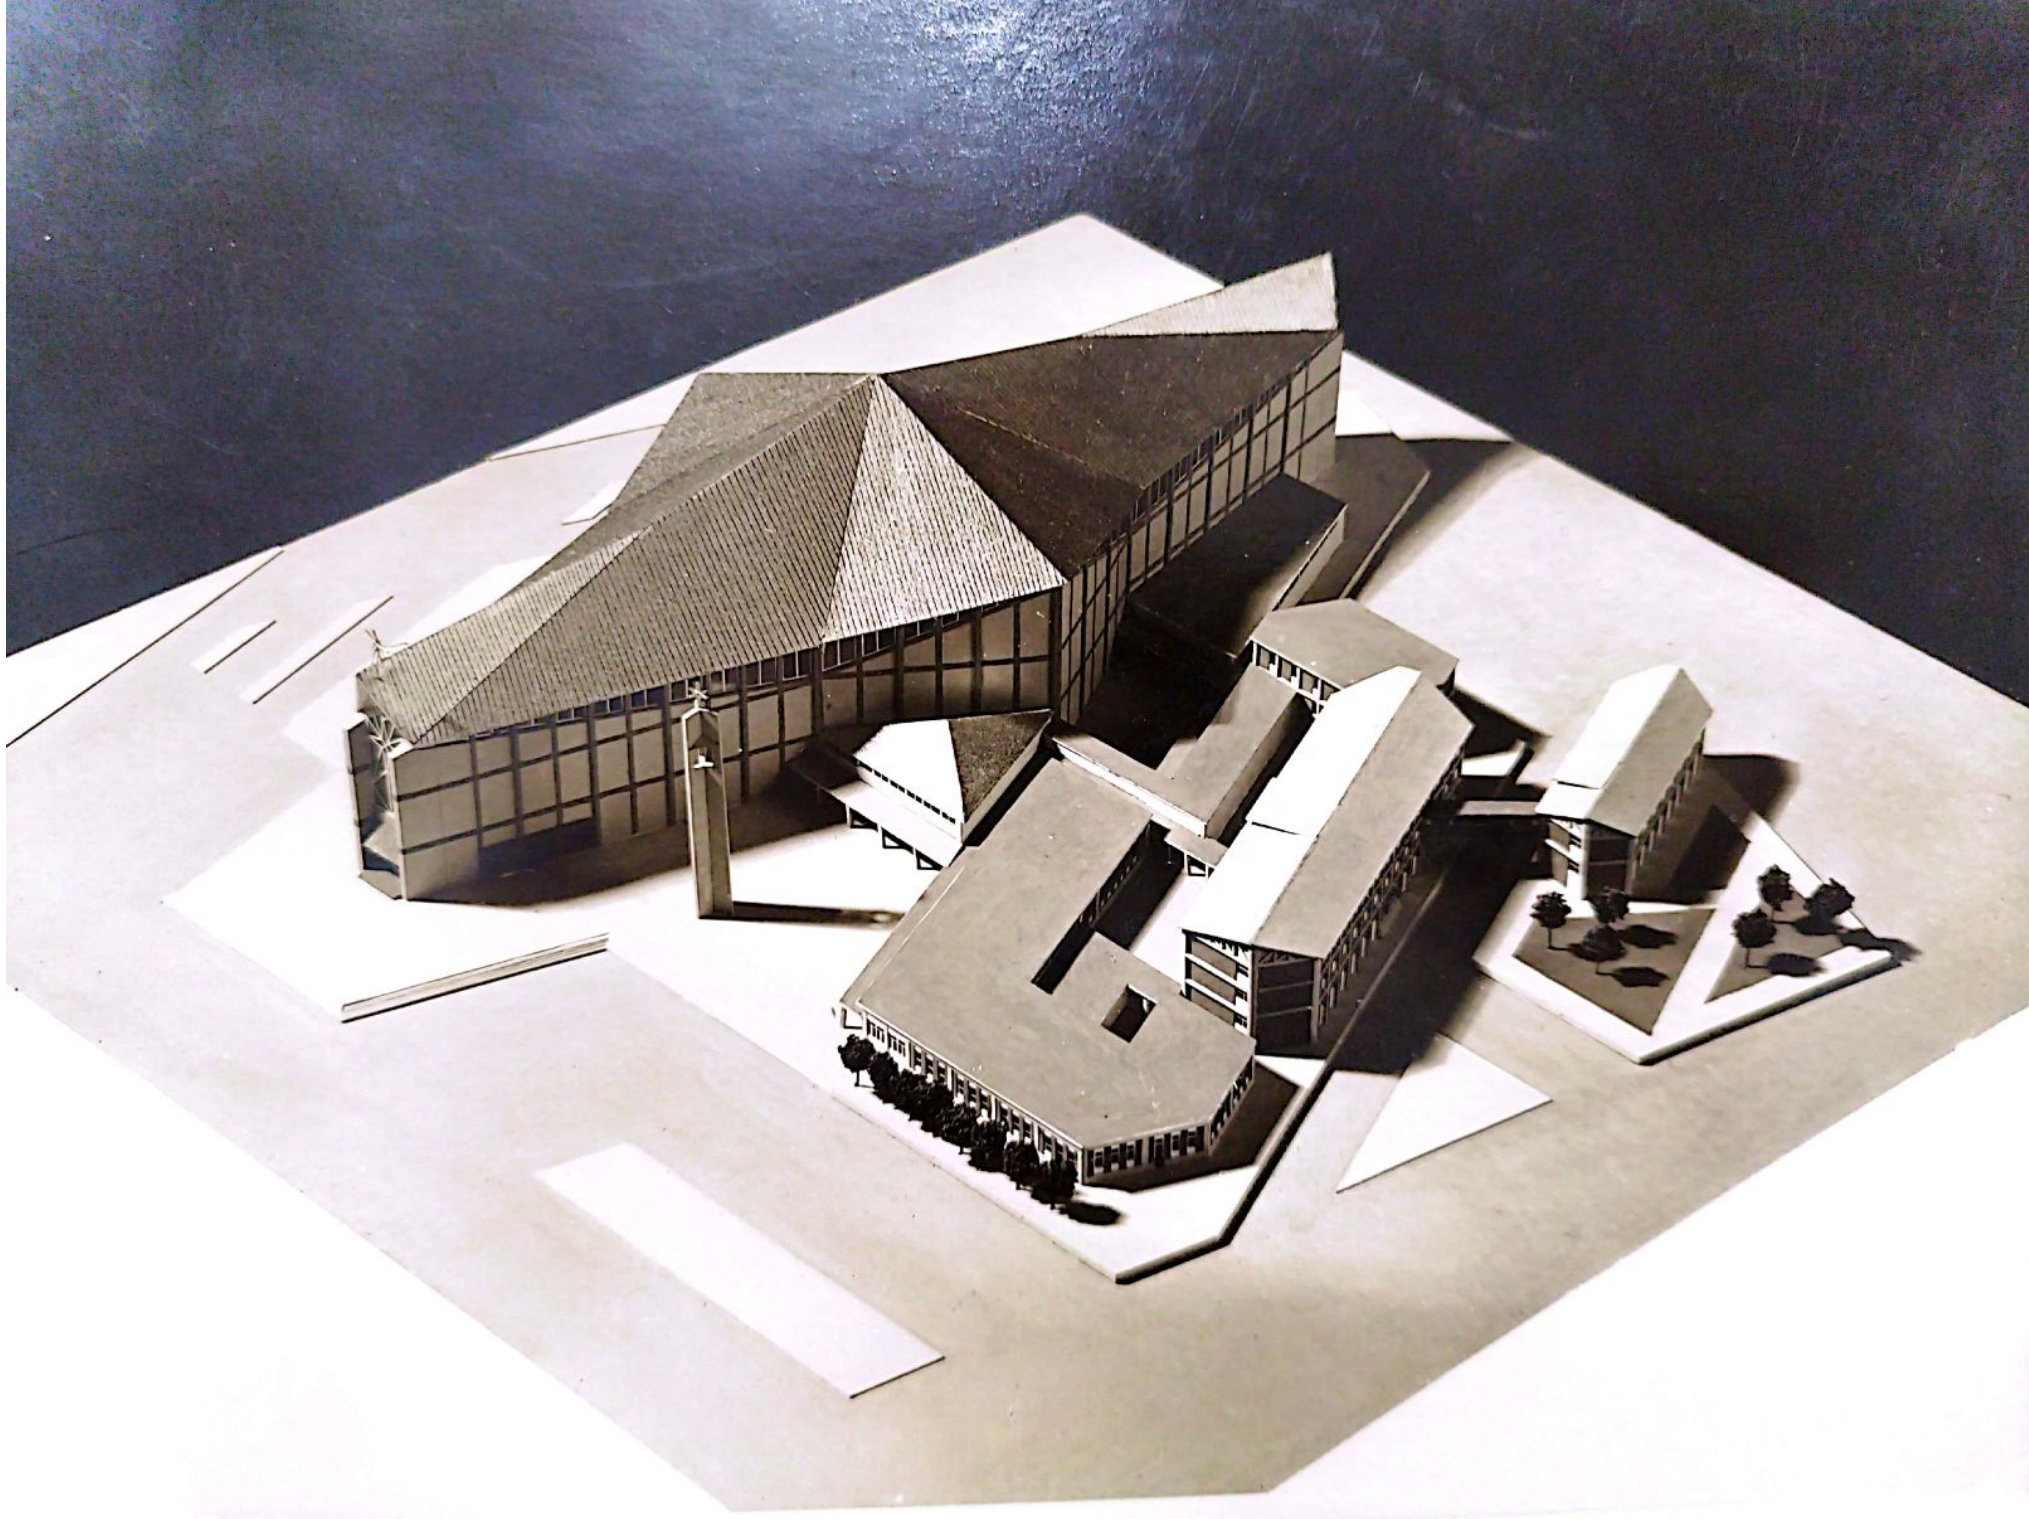

Chiesa della

Maddalena delle Lacrime

Siracusa

Chinese to Graecus

1870

1870

1870

1870

1870

PIANTA GENERALE 1:500

PROSPETTO 1:200

FIANCO 1:200

CARPENTERIA DELLA STRUTTURA IN FERROCEMENTO  
DELLA COPERTURA 1:200

FACCIATA PRINCIPALE

§ SEZIONE 1:100