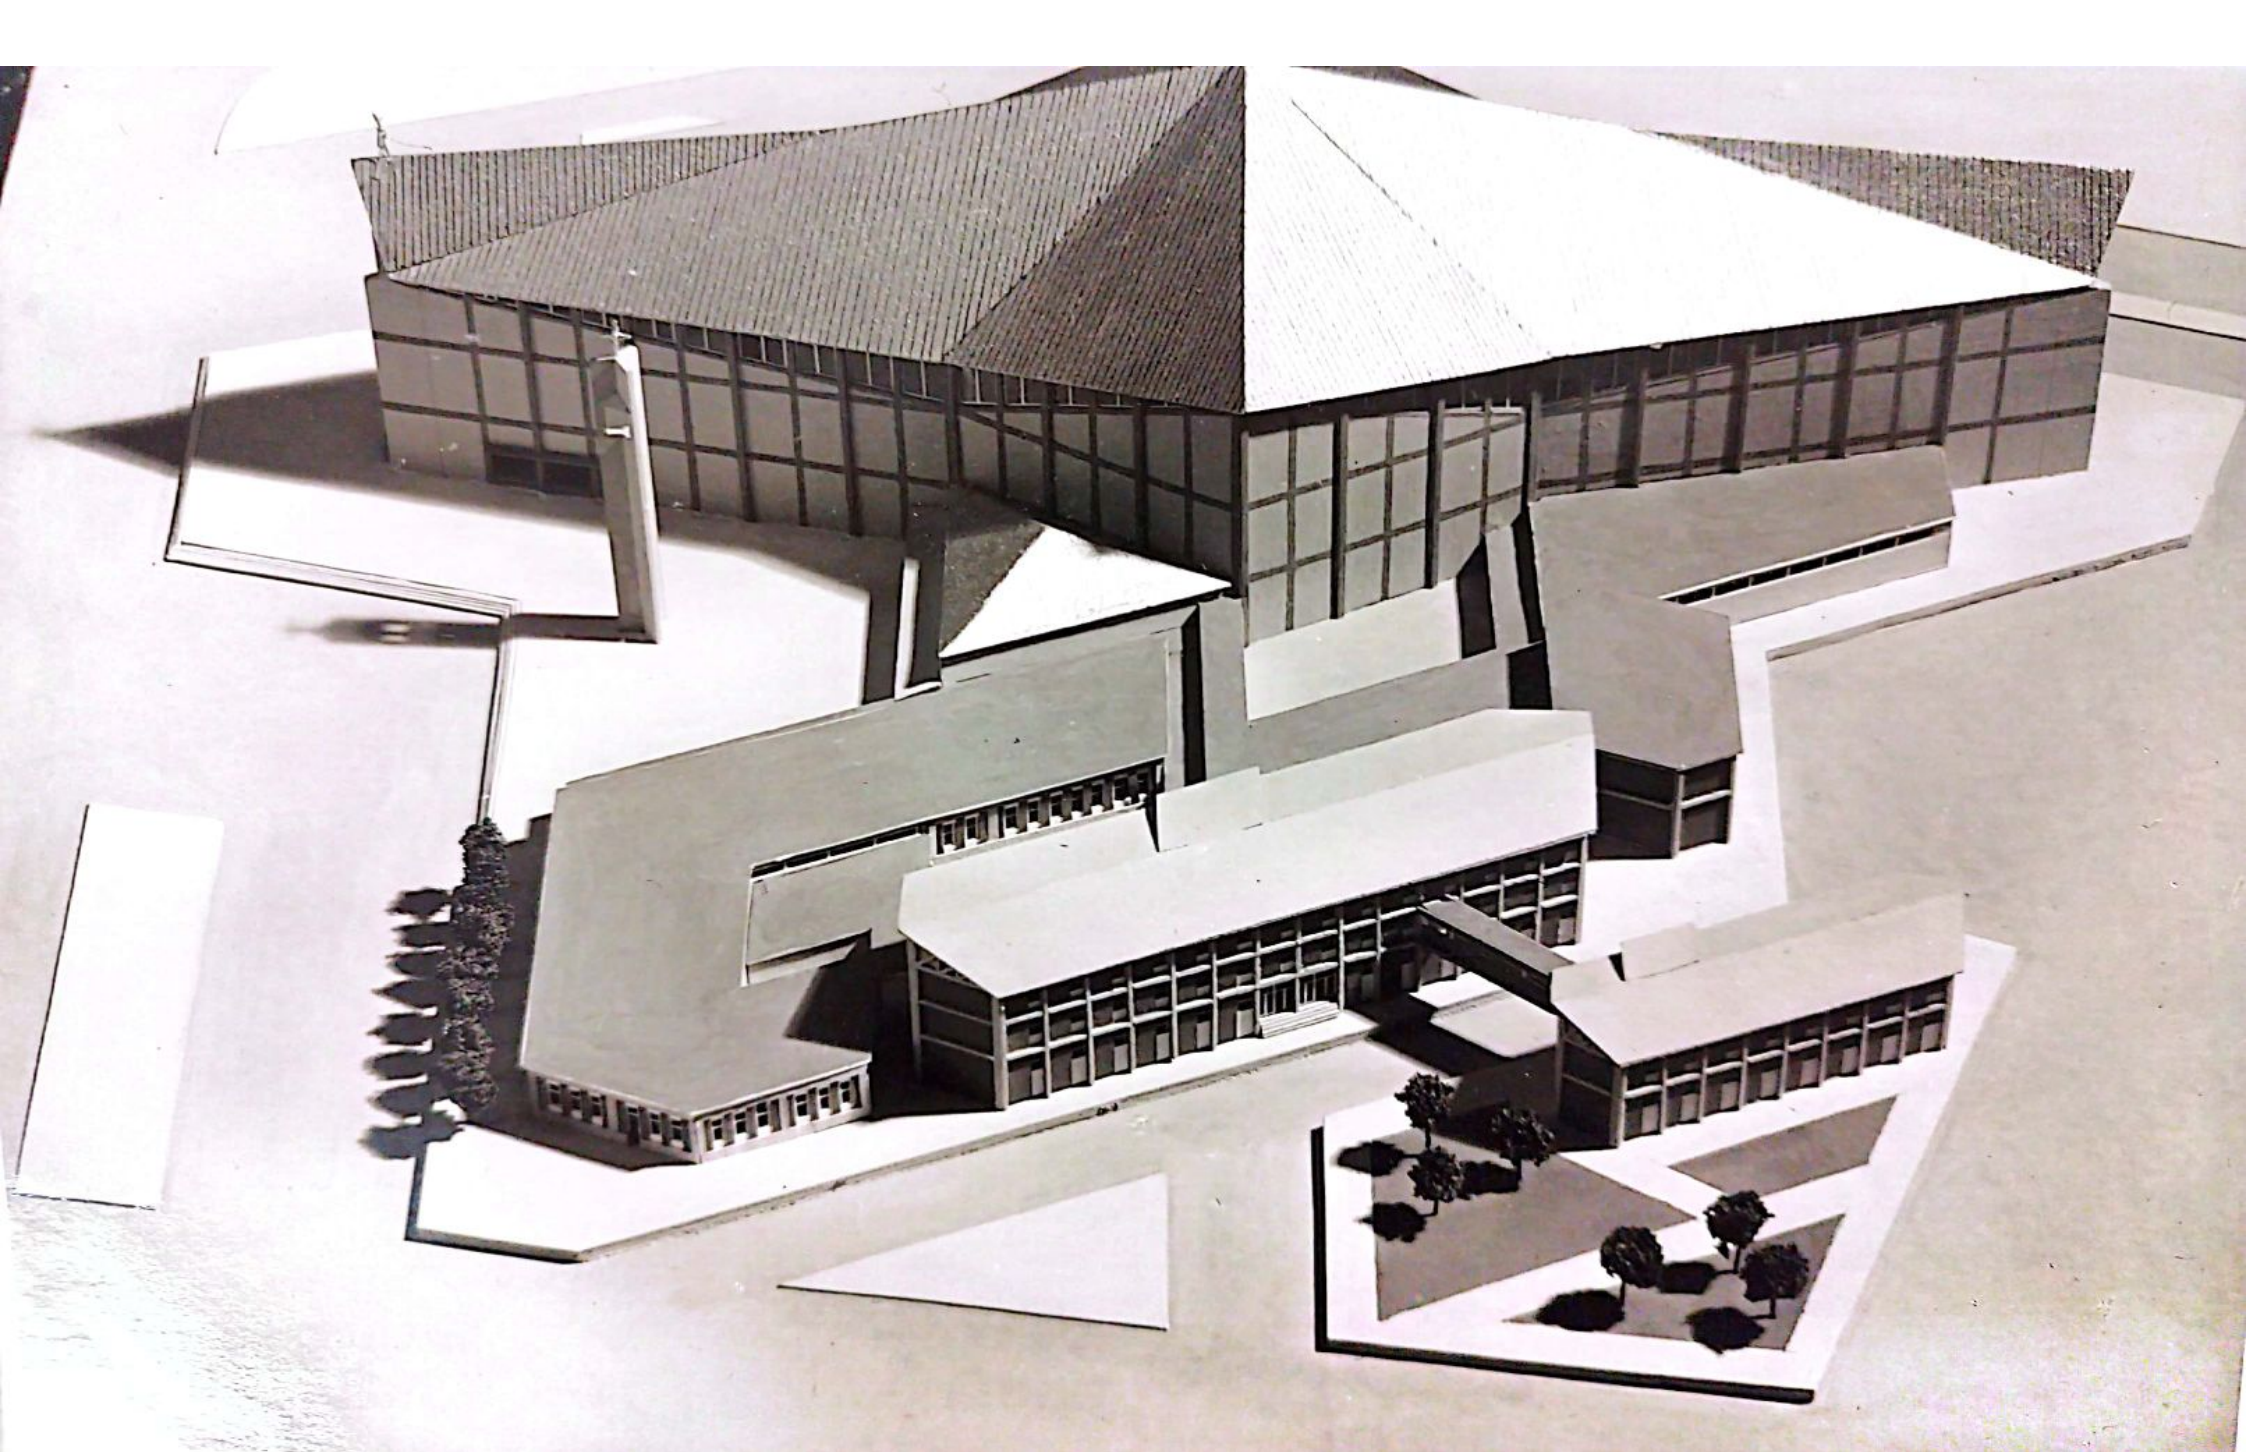

Chiesa della

Maddalena delle Lacrime

Siracusa

Chinese to Graecus

1870

1870

1870

1870

1870

PIANTA GENERALE 1:500

PROSPETTO 1:200

FIANCO 1:200

CARPENTERIA DELLA STRUTTURA IN FERROCEMENTO  
DELLA COPERTURA 1:200

FACCIATA PRINCIPALE

§ SEZIONE 1:100